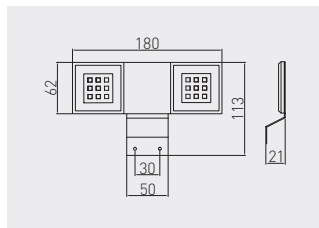

Oprawa CALDERON na wysięgniku Fixture with arm CALDERON Светильник типа „дуга” CALDERON

LD-NKW18CB-40	270lm	3000 K	chrom	stal, tworzywo
LD-NKW18ZB-40		6400 K	chrome хром	steel, plastic сталь, пластмасса