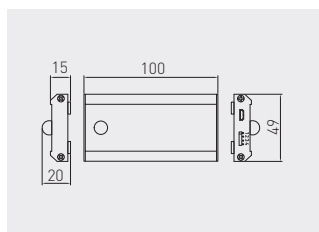

Oprawa CALDERON na wysięgniku Fixture with arm CALDERON Светильник типа „дуга” CALDERON

LD-NKW18CB-40	270lm	3000 K	chrom	stal, tworzywo
LD-NKW18ZB-40		6400 K	chrome хром	steel, plastic сталь, пластмасса

Oprawa COMA bezprzewodowa Wireless fixture COMA Беспроводной светильник COMA

LD-IRUSB-53

LD-PIRUSB-53

Dodatkowy przewód USB [do ładowania] - 0,5 m w komplecie
Additional 0,5m USB cable (for charging)

Дополнительный кабель USB (для зарядки) - 0,5 м